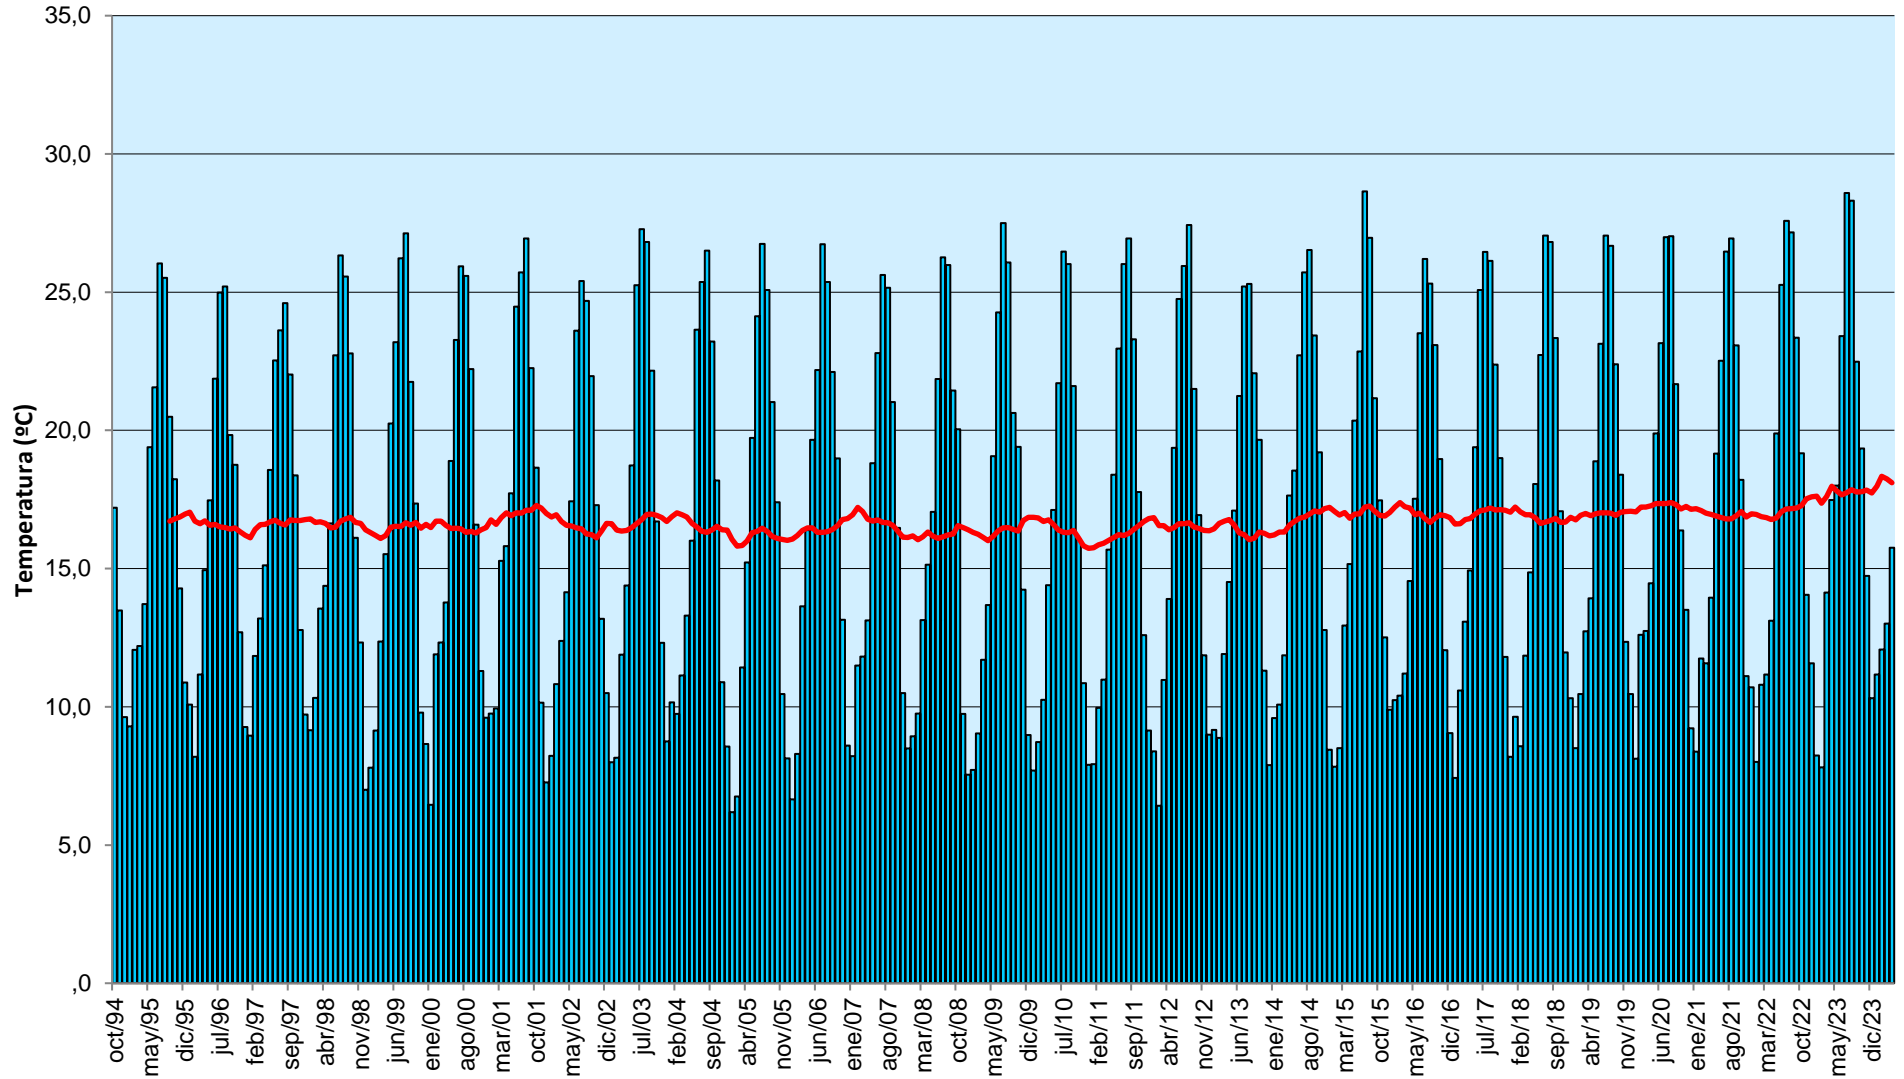

Evolución histórica de la Temperatura media mensual en embalses

Media Mensual Media de los 12 últimos meses

Estos datos se han obtenido por simple media aritmética de las temperaturas registradas en los embalses de Valdeinfierno, Puentes, Alfonso XIII, Talave, La Cierva, Fuentsanta, Anchuricas, Cenajo, Camarillas, Santomera y Argos